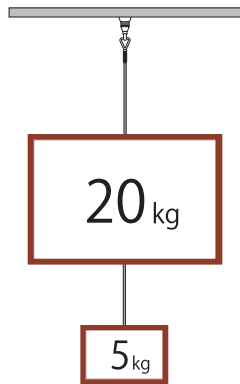

耐荷重について

- ①ピクチャーレールの吊り下げ 1 か所 25kg まで、かつ 1 m の間に 25kg まで
  ※各レールに対応しているフック・ワイヤーを使用してください。(P.5)
- ②床へ展示物を設置する場合、1㎡ 辺り 500kg まで

1本のハンガーで複数の展示物を吊るす場合

○ 良い例