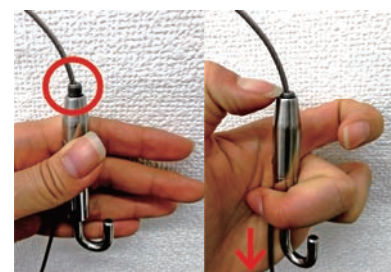

ワイヤーを外したり位置を戻す場合はキャップピンを押しながらワイヤーを引き、場所が決まったらキャップを締めてください。