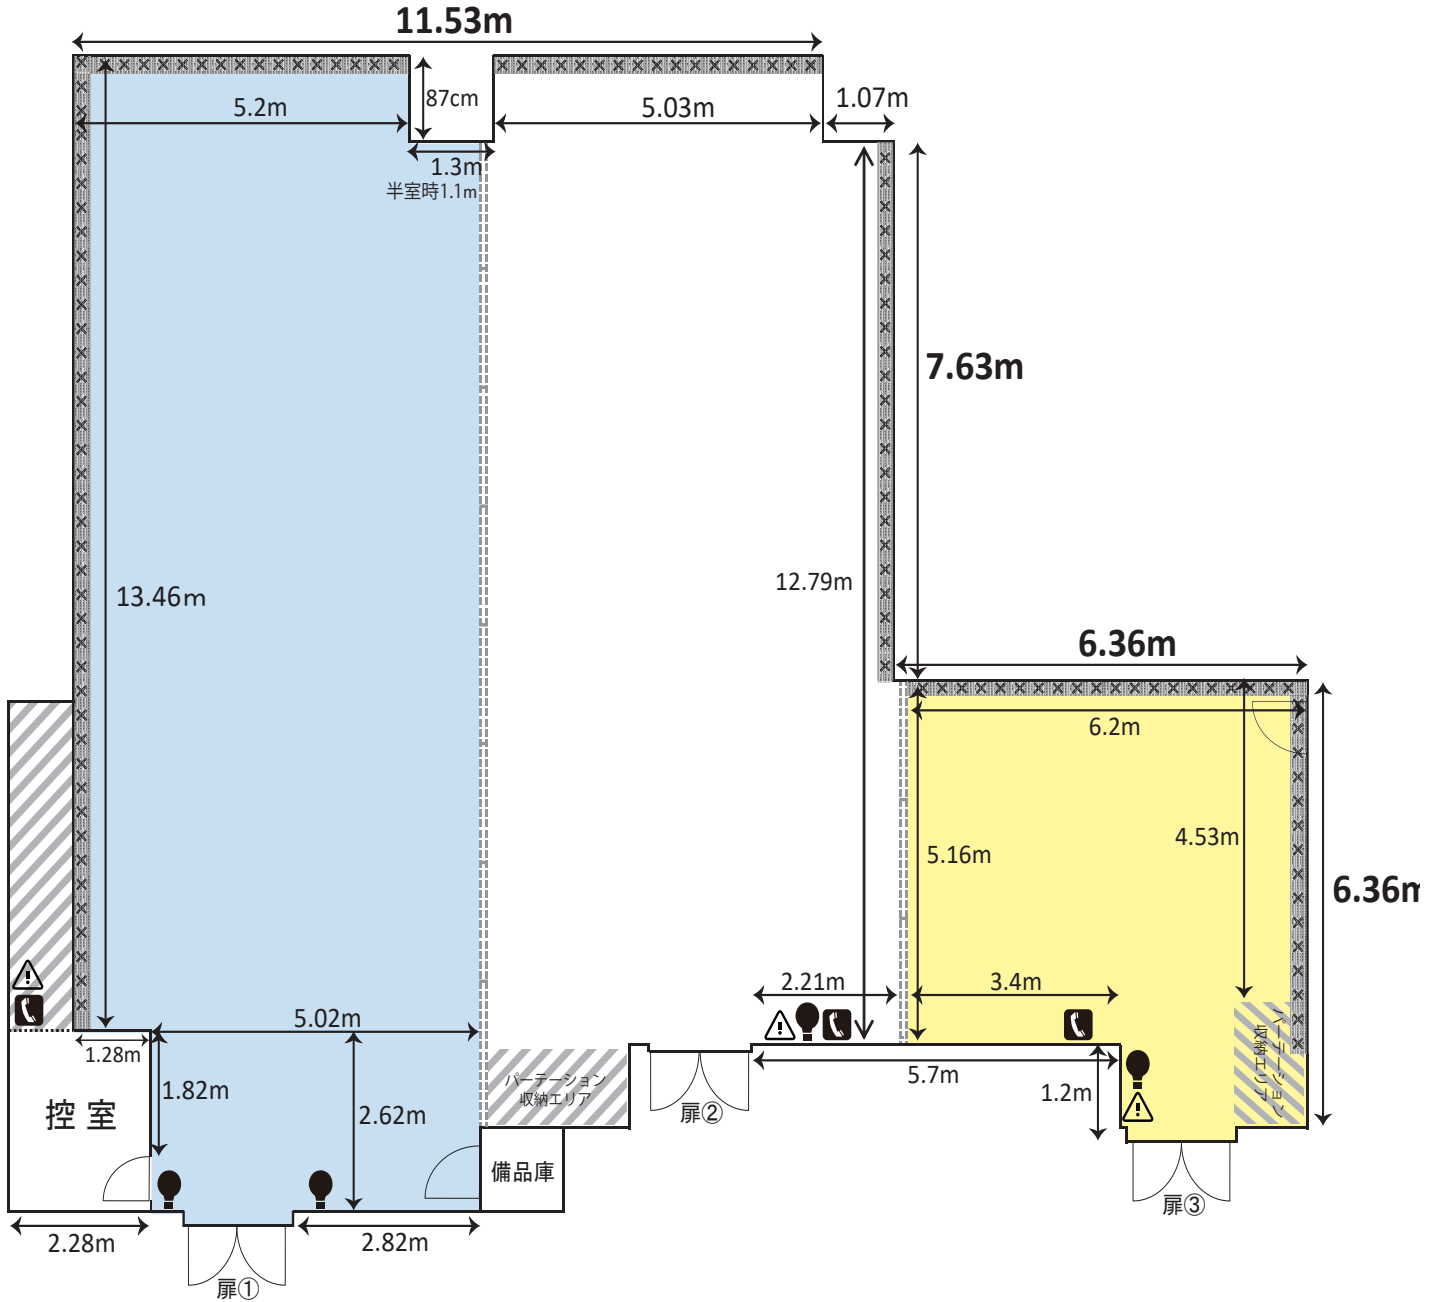

全室

研修室4

半室

×××××××× ピクチャーレール

┌───┐ パーティション 企画展示室 8枚(横:約1.77m 幅:10cm)

(両面にピクチャーレール有) 研修室4 3枚(横:約1.71m 幅:10cm)

扉①~③ (横:約1.48m 高:約2.10m)

☎ 内線電話

⚠ 放送用スイッチ (※有事の際に放送が流れますのでスイッチはOFFにしないでください)

💡 照明パネル

無料備品一覧

品名	規格・寸法	使用箇所	数量
フック①		展示室の壁	
〃 ②		研修室 4 の壁	
〃 ③		パーテーション・展示パネル	
〃 ④		展示パネル	
ワイヤー (白) ※ハンガー部に色シール有	1.5m	展示室の壁	
〃 (黒)	2m		
〃 (緑)	1.5m	パーテーション 研修室 4 の壁	
〃 (黄)	2m		
〃 (青)	1.5m	展示パネル ※ 8 kg まで	
〃 (赤)	2m		
ハロゲン スポットライト	ハロゲンランプ(円柱:22 円錐:47)	展示室・研修室 4	
LED ライト		展示室	59
展示用テーブル	幅 180cm× 奥行 60cm× 高さ 70cm		16
展示用テーブル(小)	幅 70cm× 奥行 40cm× 高さ 70cm		3
折りたたみ展示台	幅 57cm× 奥行 60cm× 高さ 60cm		3
展示パネル	幅 210cm× 奥行 60cm× 高さ 205cm	展示パネル用ライト 48 (各 6 個)	8
受付用机	幅 180cm× 奥行 60cm× 高さ 70cm		2
受付・監視員用椅子			6
スツールセット	椅子 4 脚・ローテーブル 六角形クッション×7 四角形クッション×1		1
ポスターパネル	板面 51.3cm×72cm (用紙サイズ:B2)		2
脚立	ヘルメット付属		2
Wi-Fi	室内のガイドブックにパスワードの記載がございます。		

展示用ワイヤーとフック・ピクチャーレールについて

【パーティション1枚当りの横幅】

企画展示室：約 1.77m

研修室：約 1.71 m

※④のフックは別途、展示パネルに使用
(P8 をご参照ください)

展示用フックの種類

①企画展示室壁用フック
②研修室4壁用フック

③パーティション用フック
④展示パネル用フック