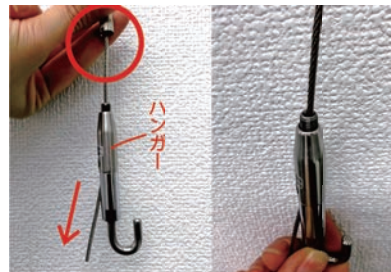

ワイヤーに付属したハンガーの使い方 (全種共通)

ハンガーのキャップを緩めワイヤーを通します。