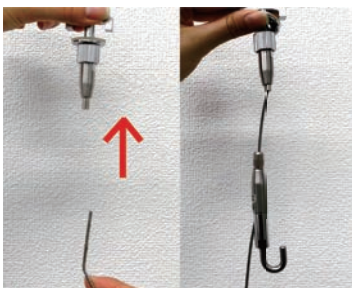

フックの設置方法

①②タイプ

- ① ローレットネジをゆるめ、フックをレールの溝の中に入れます。
- ② フックを90°回転させます。
- ③ ローレットネジを右に回し、動かない位置まで締めます。

③④タイプ

フックをレールの溝の中に入れ、90°回転させます。

ワイヤーの使い方

①タイプのフック

ワイヤーをフックの穴に奥まで差し込み、ロックされたのを確認してください。