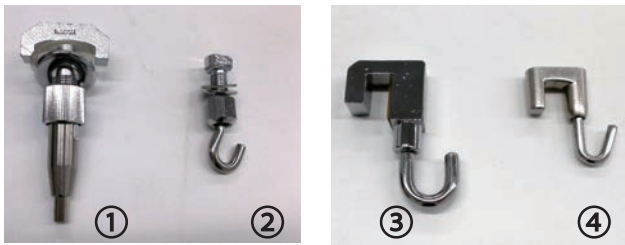

①企画展示室壁用フック
②研修室4壁用フック

③パーティション用フック
④展示パネル用フック