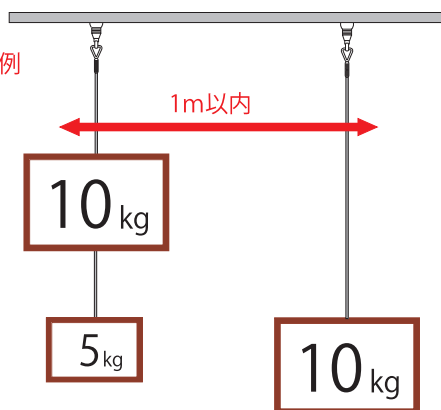

1 m以内に許容荷重合計 25kg 以内であれば、複数のフック・パーツを吊るすことができる

○ 良い例