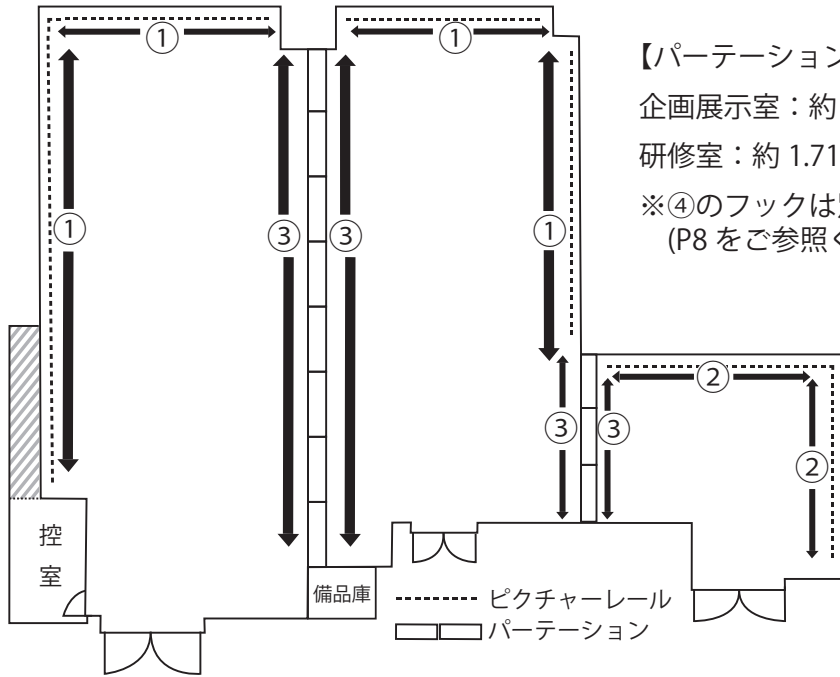

展示用ワイヤーとフック・ピクチャーレールについて

【パーティション1枚当りの横幅】

企画展示室：約 1.77m

研修室：約 1.71 m

※④のフックは別途、展示パネルに使用
(P8 をご参照ください)

展示用フックの種類