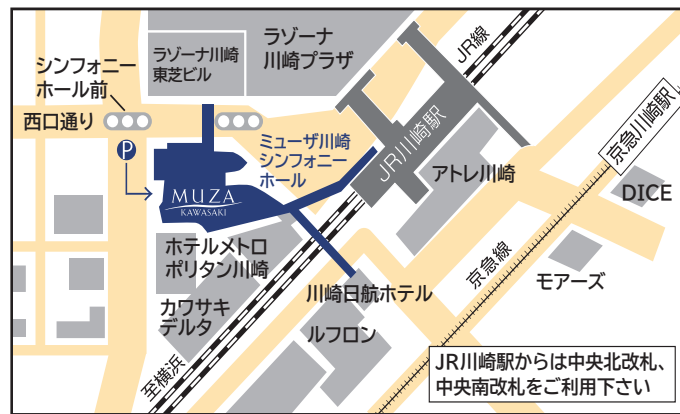

レールに取り付けるタイプの照明器具

ハロゲンライト(円錐型) ハロゲンライト(円柱型) LEDライト(LEDレール専用)

- ※ライトの種類によって照らすことのできる範囲が変わります。
- ※取り付けはお客様ご自身で行っていただけます。ご不明な点はスタッフまでお問い合わせください。

脚立の使用について

2mを超える場所で脚立を使用する場合、ランヤード(命綱)を掛ける箇所が必要となりますが(労働安全衛生規則第36条41に規定)、音楽工房ではランヤードを取り付ける箇所がないため、使用有効高さが2mを超える脚立の貸出は行っておりません。また、使用有効高さが2mを超える脚立の持込みはお断りしております。音楽工房の脚立(無料)の詳細については、ご利用申請時に資料をお渡ししております。企画展示室の天井高は、約3m50cmです。

企画展示室照明・電源図

※ライトは専用レールに設置してください。

専用レール以外に設置すると機器が破損し、催事に支障が出る恐れがあります。設置の際にはご注意ください。

交通：JR川崎駅から徒歩3分／京急川崎駅から徒歩8分

駐車場：ミュージア川崎駐車場 TEL.044-555-8691

※施設で利用の際の割引サービスはございません。

7:00~24:00 30分ごと 300円
 24:00~7:00 60分ごと 200円
 平日最大1,500円／土日祝最大2,800円