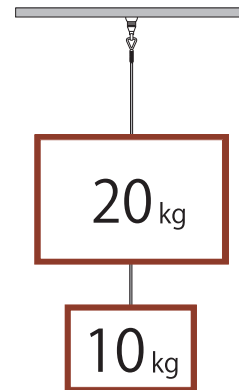

✕ 悪い例

⚠ 耐荷重を超えた吊り下げの為、落下の危険があります