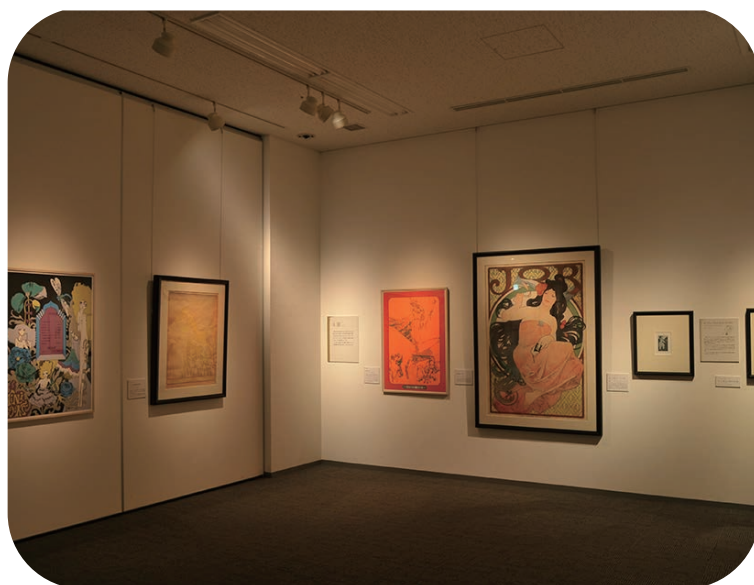

MUZA
KAWASAKI
SYMPHONY HALL

- ◆ 創作活動の発表の場として、市内・市外問わずどなた様でもご利用いただけます。
営利的行為（販売、営業、宣伝、契約）のための利用はできません。
- ◆ 絵画・彫刻・工芸・写真・書道・生け花等の展示会場としてご利用ください。

面積	全室 + 研修室 4 213 m ² 実測展示範囲 [全室：180 m ² 、半室：98.5 m ² 、全室+研修室 4：213 m ²] 研修室 4：33 m ²
概要	天井高：3.5m、壁面ピクチャーレール仕様、ワイヤー・フック・可動式展示パネルを無料貸出。 隣接する研修室 4 との連結利用も可能。