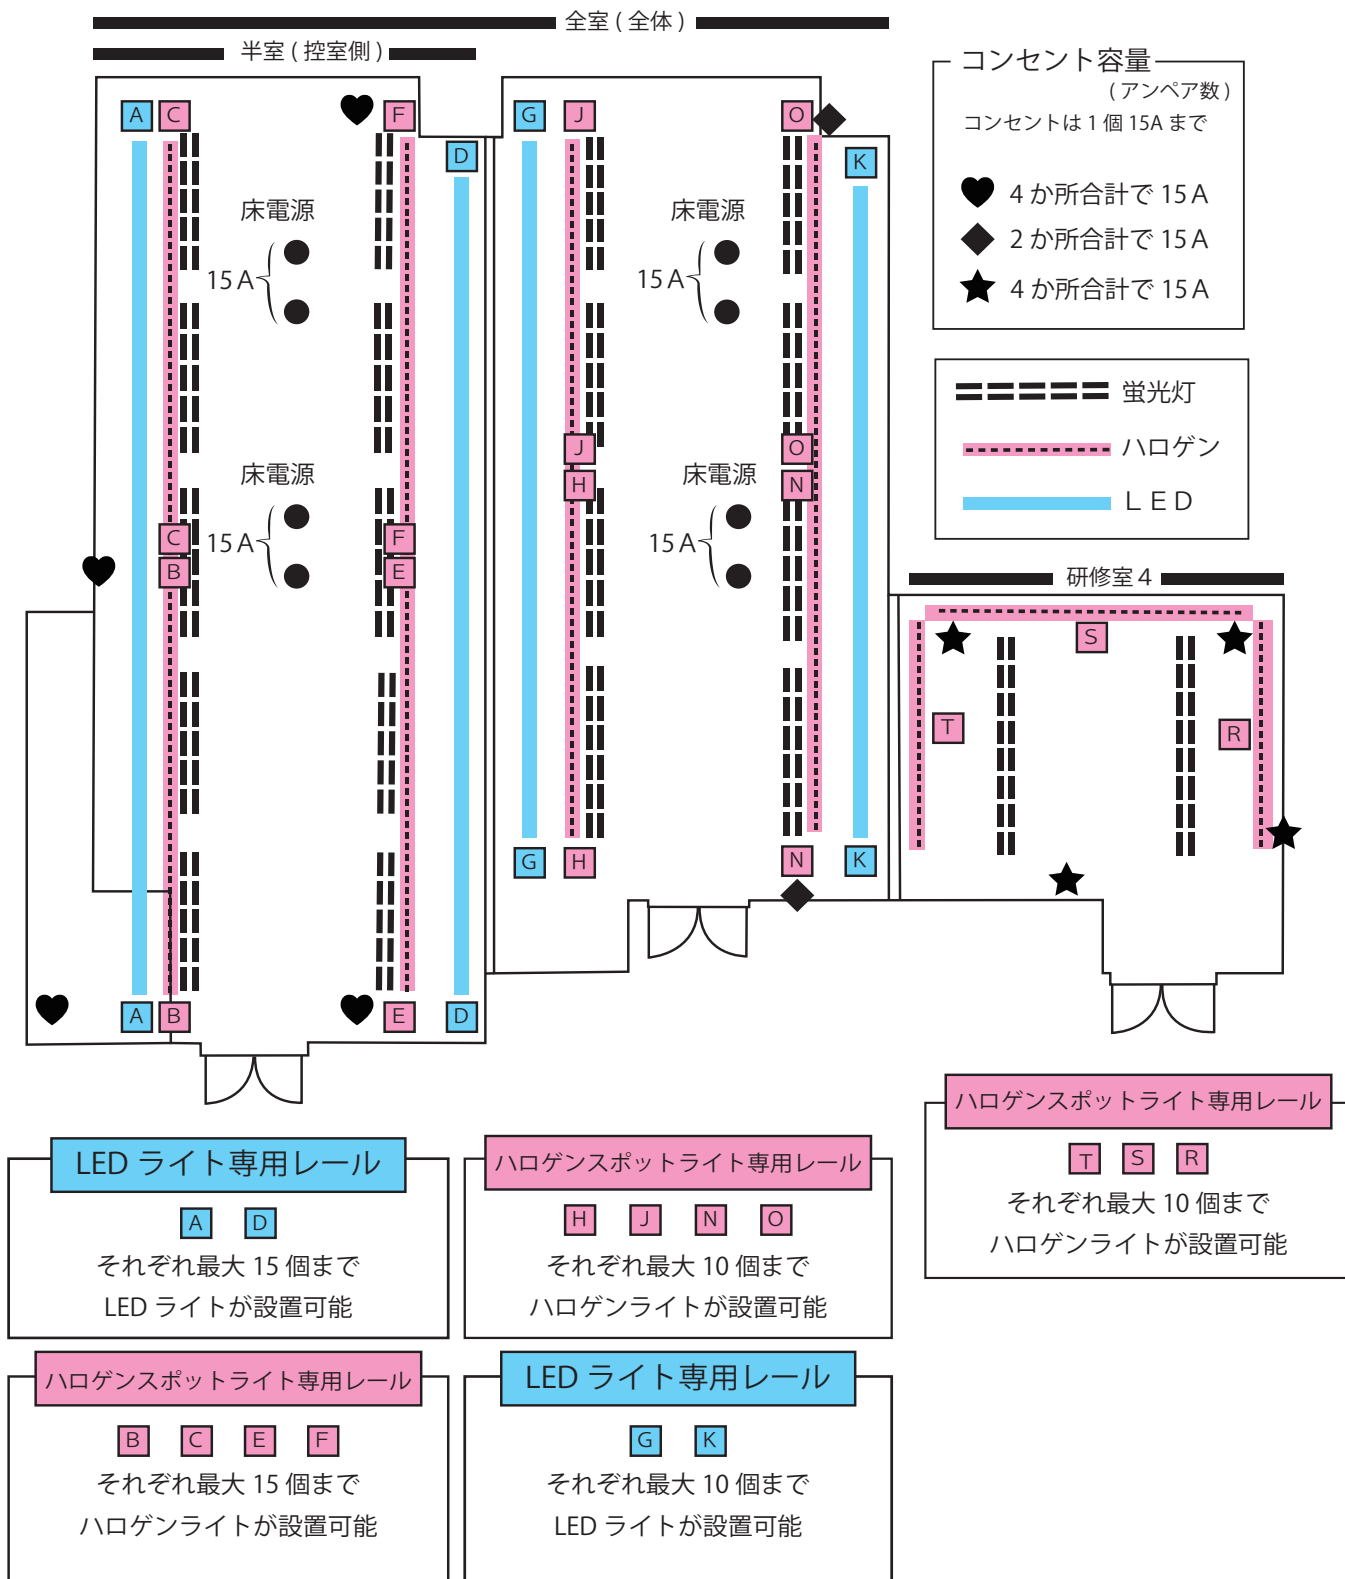

使用不可な道具 ✕	くぎ釘 (細いタイプのものでご利用できません)
	タッカー (ホチキス芯程度の細いもののみ使用可能です)
	マスキングテープ以外のテープ類 (養生テープも含め使用は御遠慮ください)

展示パネルと照明について

パネル上部にライトを設置することができます。パネルの足元から出ているコードを、床に埋め込まれた電源タップへ接続することでご利用いただけます。

- ※展示パネルの位置が決定しましたらスタッフをお呼びください。安全の為固定します。
- 固定後に移動をご希望の場合は必ずスタッフをお呼びください。
- ※その他ご不明点はスタッフまでお問い合わせください。

レールに取り付けるタイプの照明器具

ハロゲンライト(円錐型) ハロゲンライト(円柱型) LEDライト(LEDレール専用)

- ※ライトの種類によって照らすことのできる範囲が変わります。
- ※取り付けはお客様ご自身で行っていただけます。ご不明な点はスタッフまでお問い合わせください。

脚立の使用について

2mを超える場所で脚立を使用する場合、ランヤード(命綱)を掛ける箇所が必要となりますが(労働安全衛生規則第36条41に規定)、音楽工房ではランヤードを取り付ける箇所がないため、使用有効高さが2mを超える脚立の貸出は行っておりません。また、使用有効高さが2mを超える脚立の持込みはお断りしております。音楽工房の脚立(無料)の詳細については、ご利用申請時に資料をお渡ししております。企画展示室の天井高は、約3m50cmです。

企画展示室照明・電源図

※ライトは専用レールに設置してください。

専用レール以外に設置すると機器が破損し、催事に支障が出る恐れがあります。設置の際にはご注意ください。

交通：JR川崎駅から徒歩3分／京急川崎駅から徒歩8分

駐車場：ミュージア川崎駐車場 TEL.044-555-8691

※施設で利用の際の割引サービスはございません。

7:00~24:00 30分ごと 300円
 24:00~7:00 60分ごと 200円
 平日最大1,500円／土日祝最大2,800円