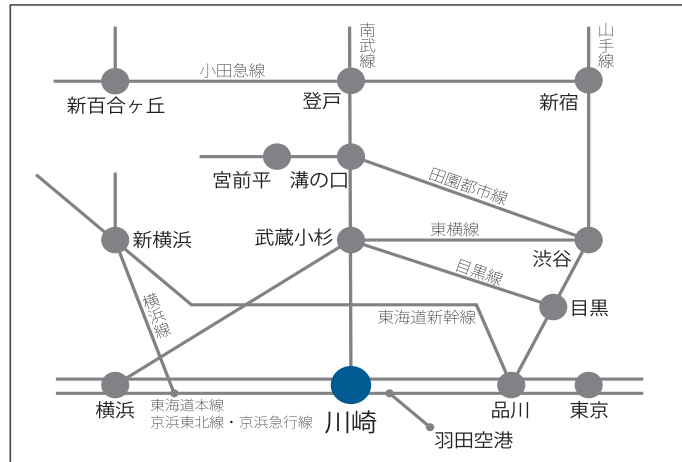

レールに取り付けるタイプの照明器具

ハロゲンライト(円錐型) ハロゲンライト(円柱型) LEDライト(LEDレール専用)

- ※ライトの種類によって照らすことのできる範囲が変わります。
- ※取り付けはお客様ご自身で行っていただけます。ご不明な点はスタッフまでお問い合わせください。

脚立の使用について

2mを超える場所で脚立を使用する場合、ランヤード(命綱)を掛ける箇所が必要となりますが(労働安全衛生規則第36条41に規定)、音楽工房ではランヤードを取り付ける箇所がないため、使用有効高さが2mを超える脚立の貸出は行っておりません。また、使用有効高さが2mを超える脚立の持込みはお断りしております。音楽工房の脚立(無料)の詳細については、ご利用申請時に資料をお渡ししております。企画展示室の天井高は、約3m50cmです。

企画展示室照明・電源図

※ライトは専用レールに設置してください。

専用レール以外に設置すると機器が破損し、催事に支障が出る恐れがあります。設置の際にはご注意ください。

交通：JR川崎駅から徒歩3分／京急川崎駅から徒歩8分

駐車場：ミュージア川崎駐車場 TEL.044-555-8691

※施設で利用の際の割引サービスはございません。

7:00~24:00 30分ごと 300円
 24:00~7:00 60分ごと 200円
 平日最大1,500円／土日祝最大2,800円