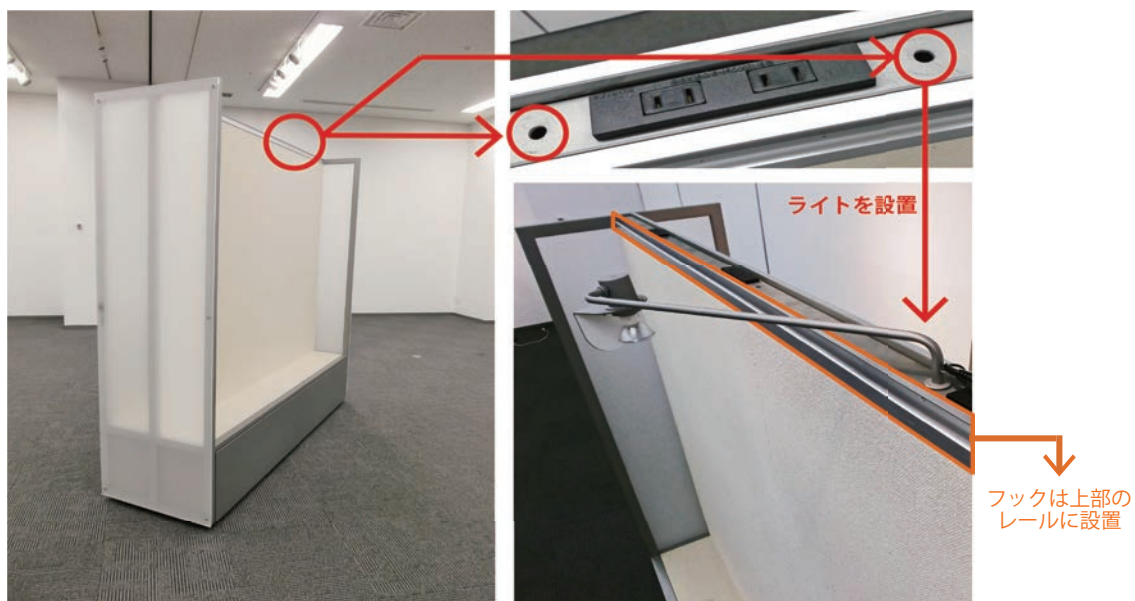

使用不可な道具 ✕	くぎ釘 (細いタイプのものでご利用できません)
	タッカー (ホチキス芯程度の細いもののみ使用可能です)
	マスキングテープ以外のテープ類 (養生テープも含め使用は御遠慮ください)

展示パネルと照明について

パネル上部にライトを設置することができます。パネルの足元から出ているコードを、床に埋め込まれた電源タップへ接続することでご利用いただけます。

- ※展示パネルの位置が決定しましたらスタッフをお呼びください。安全の為固定します。
- 固定後に移動をご希望の場合は必ずスタッフをお呼びください。
- ※その他ご不明点はスタッフまでお問い合わせください。