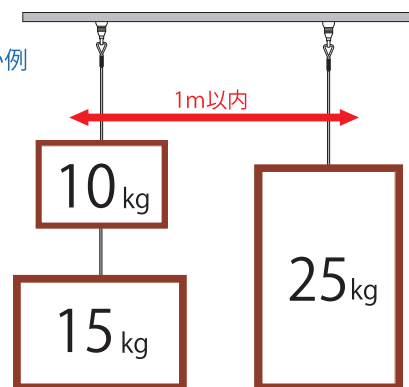

1本のハンガーで複数の展示物を吊るす場合

○ 良い例

✕ 悪い例

⚠ 耐荷重を超えた吊り下げの為、落下の危険があります

1つの展示物を複数のハンガーで吊るす場合は2本・許容荷重は25kgまで

○ 良い例

✕ 悪い例

⚠ 3本吊りの場合、吊るす位置のずれによりバランスを崩し落下の危険があります

1 m以内に許容荷重合計 25kg 以内であれば、複数のフック・パーツを吊るすことができる

○ 良い例

✕ 悪い例

⚠ 耐荷制限により、1m以内に 25 kg を超える吊り下げはできません

展示に使用可能な道具

使用可能な道具 ○	虫ピン (打ち込み器の貸出はありません)
	画鋸 (錆びない素材をご使用ください)
	粘着ラバー (ひつつき虫等)
	マスキングテープ (粘着力が強いマスキングテープ以外の使用はできません)