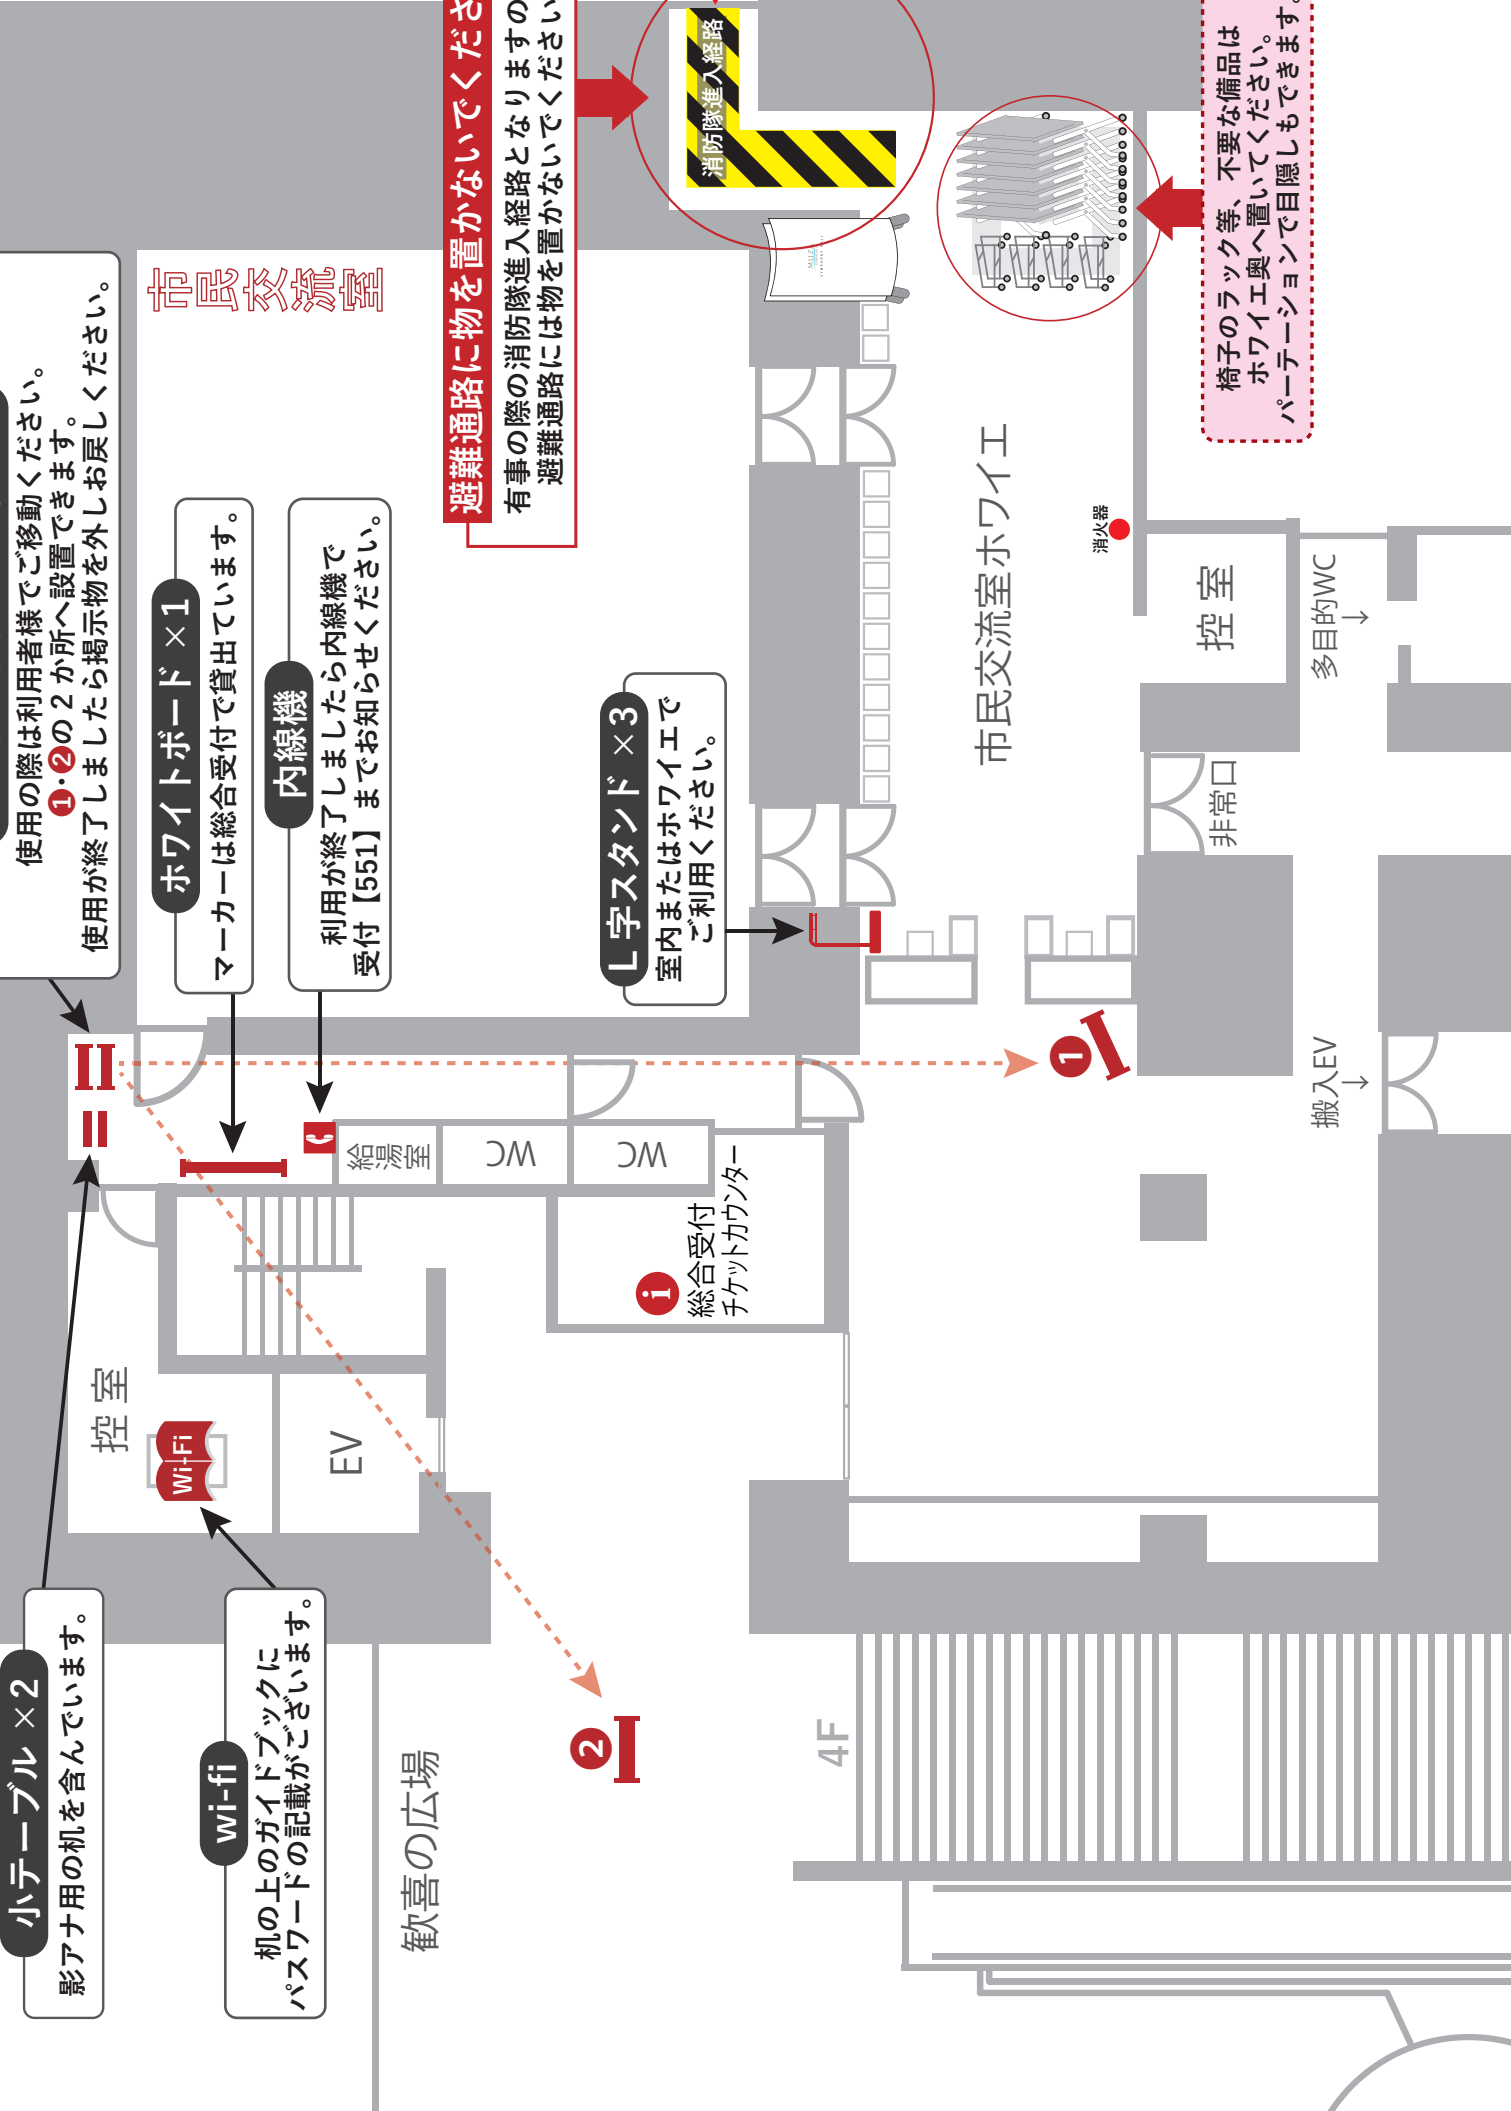

小テーブル × 2
影アナ用の机を含んでいます。

wi-fi
机の上のガイドブックに
パスワードの記載がございます。

ポスターチラシボード × 2
使用の際は利用者様でご移動ください。
①・②の2か所へ設置できます。
使用が終了しましたら掲示物を外しお戻しください。

ホワイトボード × 1
マーカーは総合受付で貸出しています。

内線機
利用が終了しましたら内線機で
受付【551】までお知らせください。

L字スタンド × 3
室内またはホワイエで
ご利用ください。

市民交流室

避難通路に物を置かないでください
有事の際の消防隊進入経路となりますので、
避難通路には物を置かないでください。

椅子のラック等、不要な備品は
ホワイエ奥へ置いてください。
パーテーションで目隠しできません。

歓喜の広場

4F

市民交流室ホワイエ

控室

非常口

多目的WC

搬入EV

消火器

総合受付
チケットカウンター

EV

給湯室

WC

WC