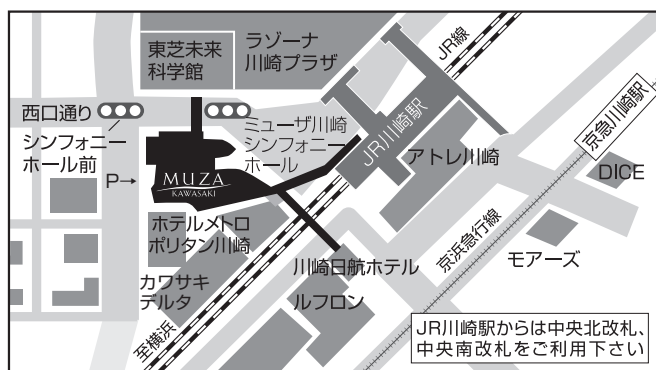

平日昼から開催する40分のコンサート♪

クラシックにとどまらず多彩なジャンルの本格的な演奏を、
なんとワンコイン500円でお楽しみいただけます。

チケット

発売日

【友の会】2/6(月) 【Web】2/8(水)
【一般】2/10(金)

※友の会先行発売初日は、電話予約・Webのみで受け付けます。

料金/全席指定

- ●1回券…500円
- ●セット券…前期4公演(4月~7月)
  中期4公演(8月~11月)
  後期4公演(12月~3月)
  各1,800円

※各セット券は前期4月17日(月)、中期8月22日(火)、後期12月11日(月)販売終了。4公演同じ席となります。

お問合せ お申込み

- ●ミュージア川崎シンフォニーホール
  044-520-0200(10:00~18:00)
- ●チケットカウンター(10:00~19:00)
- ●ミュージアWebチケット <http://muza.pia.jp>
- ●チケットぴあ <https://t.pia.jp>

※ミュージアWebチケット及びチケットぴあは24時間対応(火・水2:30~5:30を除く)。
発売初日は10:00~受付。

車椅子席 要予約

数に限りがございますので事前
にお問い合わせください。
事前に完売の場合、車椅子席
の当日販売はございません。

※最新の開催情報・館内設備・サービス等は、公式サイトでご確認ください。 ※公演内容については変更が生じる場合がございますのでご了承ください。
※演奏中の入退場、写真撮影、録音等は固くお断りいたします。 ※公演中止の場合を除き、ご予約・ご購入いただきましたチケットのキャンセル・変更はお受けできません。
※営利を目的としたチケットの転売は固くお断りいたします。 ※未就学のお子様のご入場はご遠慮ください。(8月、3月公演を除く)

協賛

川崎信用金庫(5/23、1/16公演)
ENEOS株式会社(6/6、9/13公演)
公益財団法人JFE21世紀財団・JFEスチール株式会社 東日本製鉄所(10/24、3/26公演)

新型コロナウイルス感染症拡大防止のため、ご協力をお願いします

ご来館の前に、「ミュージア川崎シンフォニーホールの取り組みとお願い」を必ずご覧いただき、館内ではマスクを常時ご着用ください。体調不良が認められる際は、入場をお断りする場合がございます。

子育て応援対象事業は託児サービスがリーズナブルです。

0~1歳児…通常3,000円 ▶ 1,500円 2歳児~12歳…通常2,000円 ▶ 1,000円

「ランチタイムコンサート」は子育て応援対象事業です。
8月、3月公演(4歳以上可)を除き、未就学のお子様のご入場はできません。託児サービスをご利用ください。

お問合せ・お申込み▶※託児サービスは予約制(公演1週間前まで)となります。
イベント託児 @マザーズ TEL.0120-788-222(平日10:00~12:00、13:00~17:00/土日祝休)

JR川崎駅中央西口に直結

〒212-8557
神奈川県川崎市幸区大宮町1310
TEL.044-520-0100(代)
FAX.044-520-0103
<https://www.kawasaki-sym-hall.jp>

MUZA
KAWASAKI

SYMPHONY HALL

ミュージア川崎シンフォニーホール