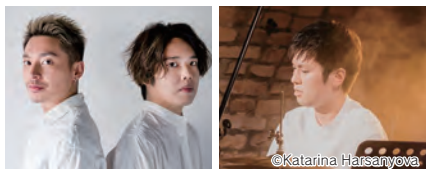

6/6 ENEOS株式会社 Presents 徳永兄弟フラメンコギターデュオ -Lunch Time Olé-

ギターデュオ:徳永兄弟(徳永健太郎、徳永康次郎)
パーカッション:KAN

スペイン、リベルタンゴ、火祭りの踊り 他