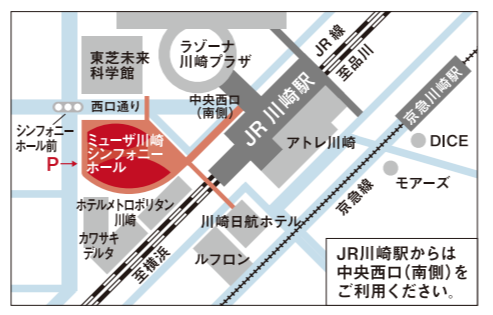

0歳児、1歳児… 3,000円
2歳児から12歳まで… 2,000円

TEL: 0120-788-222 (平日10:00~12:00、13:00~17:00)
※未就学のお子様のご入場はご遠慮ください。
(8/5[土] イッツ・ア・ピアンワールドを除く)

最新の開催情報・館内設備・サービス等は、公式サイトでご確認ください。※公演内容については変更が生じる場合がございますのでご了承ください。※公演中止の場合を除き、ご予約・ご購入いただきましたチケットのキャンセル・変更はお受けできません。※営利を目的としたチケットの転売は固くお断りいたします。

JR川崎駅中央西口に直結
ミュージザ川崎シンフォニーホール

<https://www.kawasaki-sym-hall.jp/festa/>

各イベントの詳細は特設サイト「サマーミュージザ」検索をご覧ください

[TEL] 044-520-0100 (代) [FAX] 044-520-0103
[URL] <https://www.kawasaki-sym-hall.jp>
〒212-8557 神奈川県川崎市幸区大宮町 1310