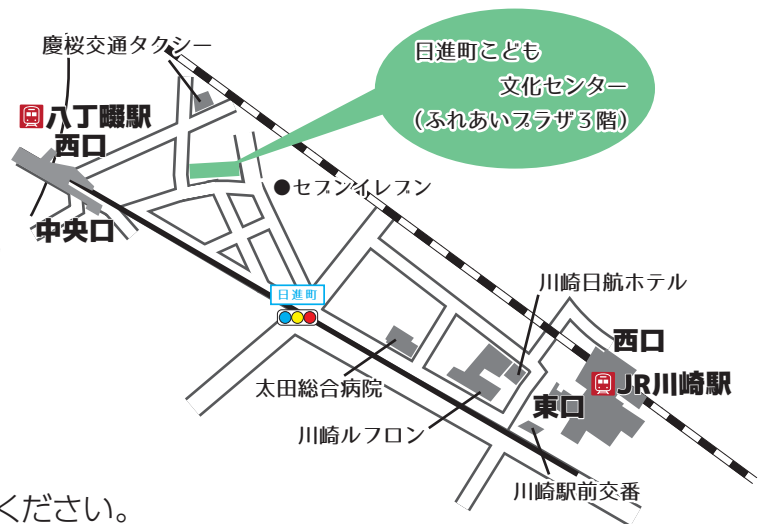

- ・C.コリア/ スペイン
- ・A.ピアソラ/ リベルタンゴ
- ・みーとりお編曲/ ディズニー&ジブリメドレー
レット・イット・ゴー、となりのトトロ ほか

※曲目は変更になる場合がございます。

日時

2018年 5月26日(土) 13:30~14:20 (開場 13:00)

会場

日進町こども文化センター

川崎市川崎区堤根34-15 ふれあいプラザかわさき3階

電話:044-230-1818

【交通案内】

- ◆ JR線「川崎駅東口」徒歩15分
- ◆ JR南武支線・京急本線「八丁畷駅」徒歩5分
- ◆ 駐車場がありませんので、公共交通機関をご利用ください。

全席自由・申込不要(当日直接ご来場ください)・入場無料(定員100名・子ども含む)

主催 ムーザ川崎シンフォニーホール(川崎市文化財団グループ)
 企画・運営 NPO法人カワサキミュージックキャスト
 協力 日進町こども文化センター
 後援 「音楽のまち・かわさき」推進協議会
 助成 文化庁文化芸術振興費補助金、劇場・音楽堂等機能強化推進事業、
 独立行政法人日本芸術文化振興会
 お問い合わせ ムーザ川崎シンフォニーホール TEL:044-520-0200(10:00~18:00)
 NPO法人カワサキミュージックキャスト TEL:044-272-6636(10:00~17:30 木曜定休)